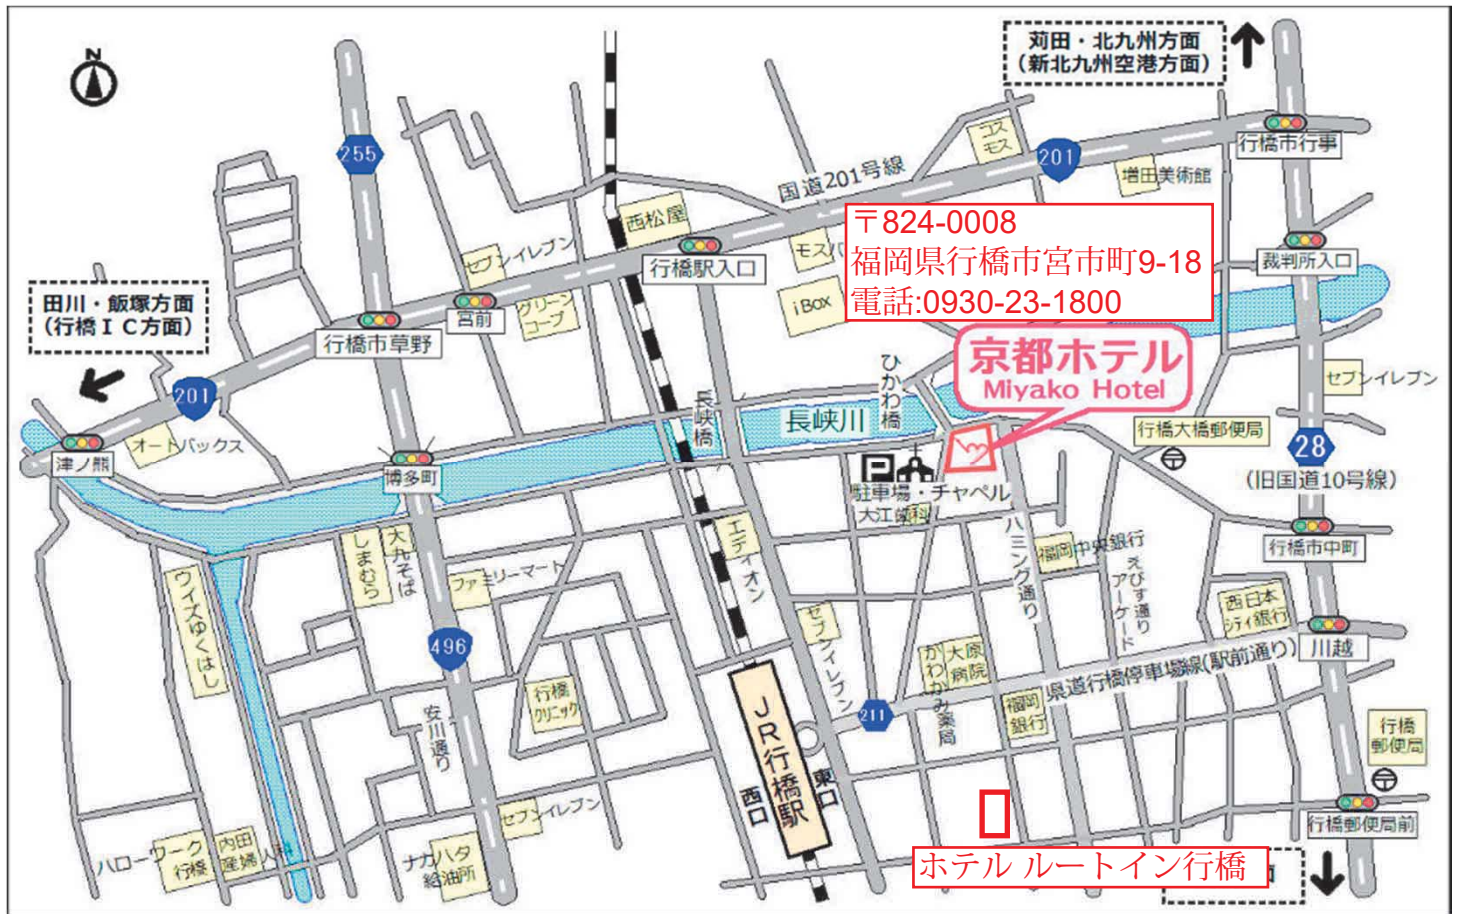

京都ホテル ホテルルートイン行橋

京都ホテル

■ 所要時間

電車/JR行橋駅 東口より、徒歩で約7分

車/東九州自動車道 行橋ICより、車で約8分

飛行機/新北九州空港より、車で約25分

■ 駐車場 約70台収容（無料）

※満車の際は周辺の有料駐車場をご利用下さい。