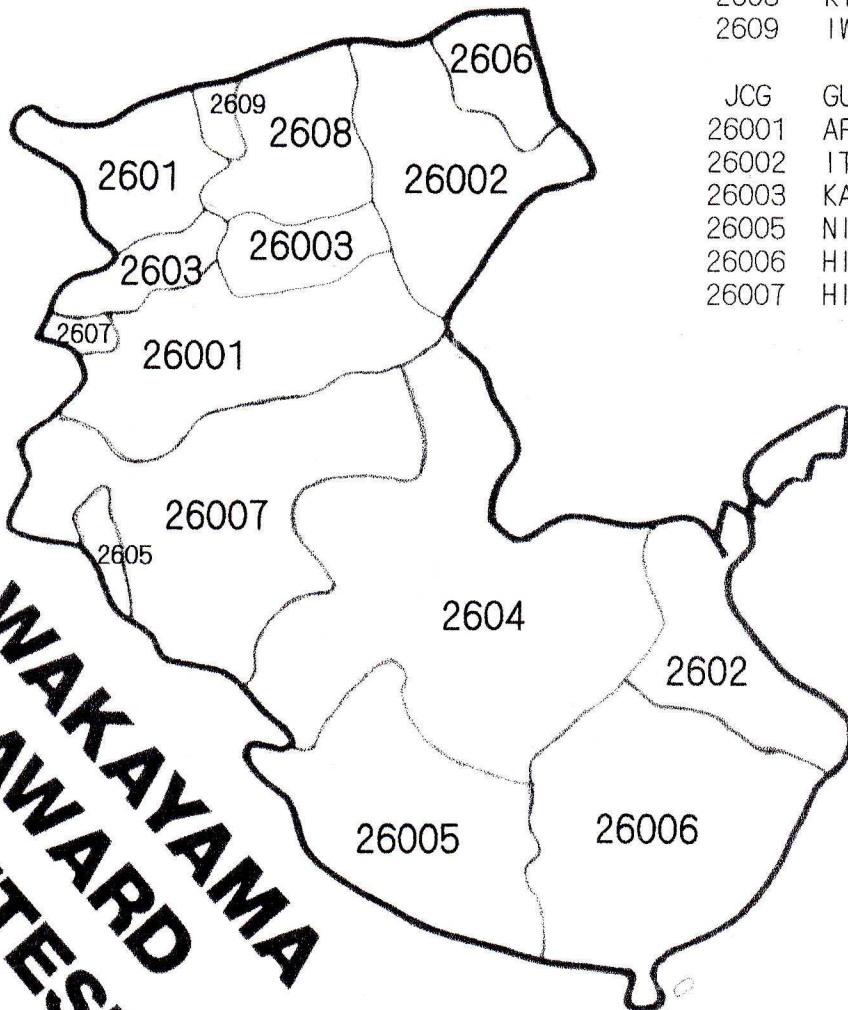

和歌山県支部報

2015. 2

JCC	CITY
2601	WAKAYAMA
2602	SHINGU
2603	KAINAN
2604	TANABE
2605	GOBOU
2606	HASIMOTO
2607	ARIDA
2608	KINOKAWA
2609	IWADE

JCG	GUN
26001	ARIDA
26002	ITO
26003	KAISOU
26005	NISIMURO
26006	HIGASIMURO
26007	HIDAKA