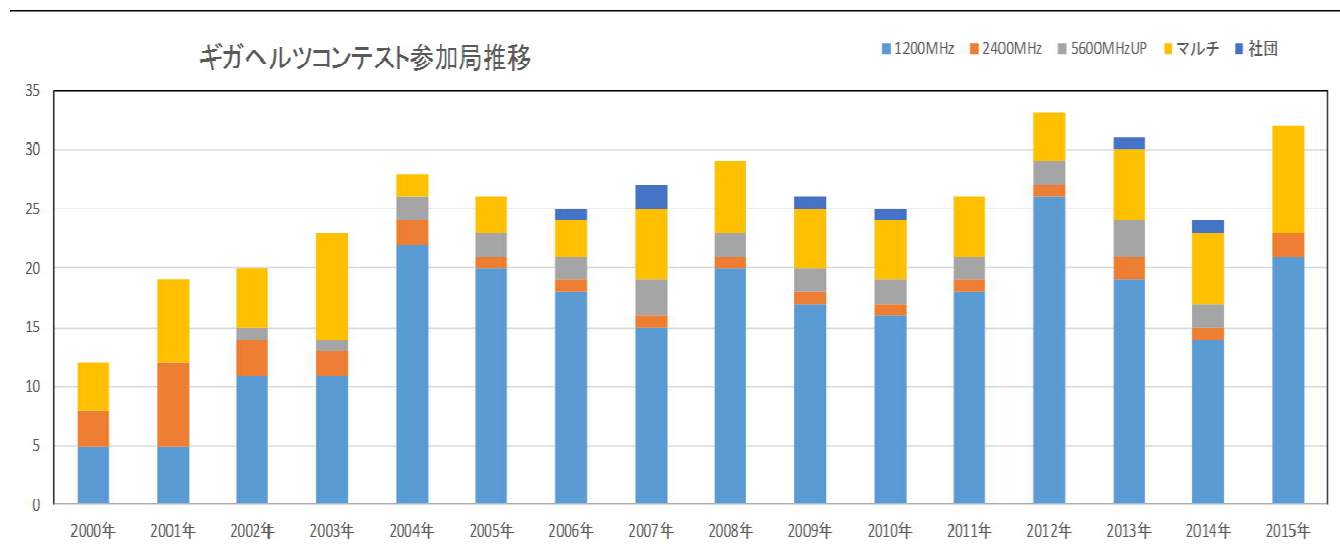

第24回ギガヘルツコンテストに参加いただき、誠にありがとうございました。結果をお知らせします。

8/29 は何とか WX は持った様ですが、夜半から雨となり 8/30 は コンテスト時間中は雨模様となり、移動して参加予定の方の不参加や早々に切り上げた方もおられたようです。

ログの総提出局数は32局となり、昨年から8局増となりました。開催日の変更も良い方向に働いたかもしれませんし、天候は昨年も雨にたたられましたが本年もまた雨の影響があったかもしれません。また、各局のログからは他の参加局の確認も出来ました。参加された皆様、局数が少なくても結構ですのでログの提出を御願います。県外乗り込み組も2局おられました。ありがとうございました。

その他、事前に埼玉の局長様からお問い合わせもあり、長野県から参加予定とのインフォメーションを頂きましたが残念ながら当日のコールの確認は出来ませんでした。長野県及び管外からの参加者も今回はおられず残念でした。

トピックスとしては、JROMAZ が 2400MHz 5 連覇をされました。おめでとうございます。マルチバンド部門では JAOELY が 3 連覇と強さを発揮しております。クラブ対抗部門では 見附クラブが連覇の記録を伸ばす結果となりました。他のクラブの台頭を期待します。

ログ審査を行った結果、気が付いた点があります。例年同様軽微なミスはなかなか無くなりません。是非気を付けて頂きたい点を示します。

- ・ ログシートのマルチ欄の記入にミスが散見されました。”1”や下二桁のみしか記入していない例がありました。以上のことは、全てのコンテストでの共通の約束事です。是非正しい記入をお願いします。

JARL NEWS 冬号に結果を発表予定です。発表後 1 ヶ月間クレーム期間を設けます。表彰は、コンテストの PR を兼ねさせていただく関係で、来年 7 月の支部大会で行う予定です。それまでお待ちいただくようお願い致します。

2015年11月29日 文責 JROBAT/小川 忍

周波数別参加局数

コンテスト名称	2400	2400	2400	2400	GHz	GHz	GHz	GHz	GHz	GHz	GHz	GHz	GHz	GHz	GHz	GHz
	2000年	2001年	2002年	2003年	2004年	2005年	2006年	2007年	2008年	2009年	2010年	2011年	2012年	2013年	2014年	2015年
	第9回	第10回	第11回	第12回	第13回	第14回	第15回	第16回	第17回	第18回	第19回	第20回	第21回	第22回	第23回	第24回
1200MHz	5	5	11	11	22	20	18	15	20	17	16	18	26	19	14	21
2400MHz	3	7	3	2	2	1	1	1	1	1	1	1	1	2	1	2
5600MHzUP	0	0	1	1	2	2	2	3	2	2	2	2	2	3	2	0
マルチ	4	7	5	9	2	3	3	6	6	5	5	5	4	6	6	9
社団	0	0	0	0	0	0	1	2	0	1	1	0	0	1	1	0
合計	12	19	20	23	28	26	25	27	29	26	25	26	33	31	24	32