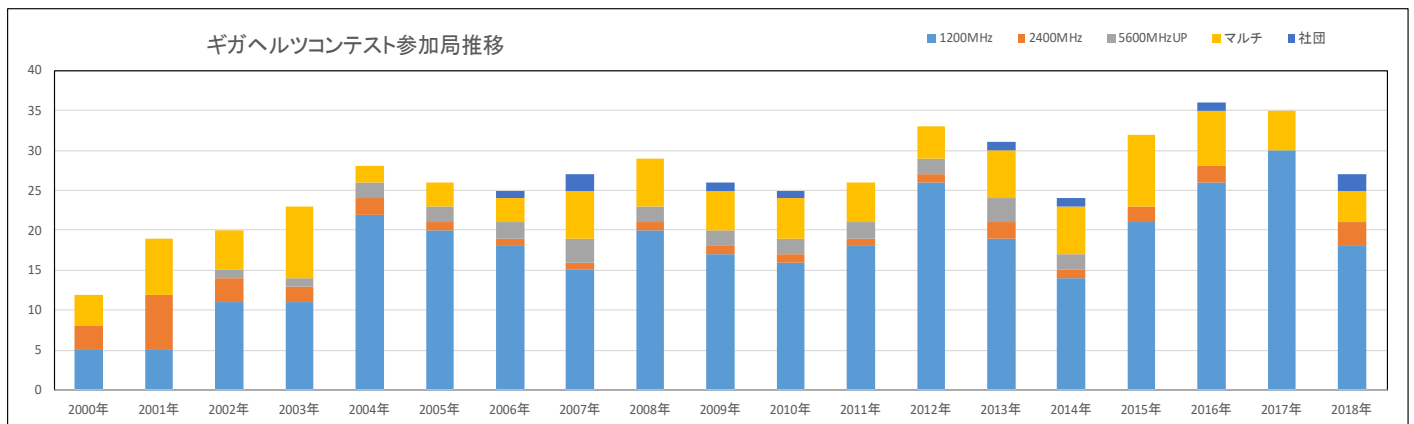

第27回ギガヘルツコンテスト結果

JARL新潟県支部 コンテスト委員会

第27回ギガヘルツコンテストに参加いただき、誠にありがとうございました。結果お知らせします。天候は良くコンテスト参加には申し分ない状況でありました。

ログの総提出局数は27局となり、昨年から8局減となりましたがチェックログが3局ありますので実質は30局となりました。

今年は管内 2400MHz のエントリーが復活し3局おられました。近年は 5600MHz 以上の局数がおられなくなりました。ただ、コンテストに参加していると「5.6GHz に出られますか？」とのお声も聞こえるので機器の確保が厳しいと思いますが高いバンドもチャレンジしてみたいはいかがでしょうか？

ログ審査を行った結果、気が付いた点があります。例年同様軽微なミスはなかなか無くなりません。是非気を付けて頂きたい点を示します。

- ・ ログシートのマルチ欄の記入にミスが散見されました。”1” や下二桁のみしか記入していない例がありました。

以上のことは、全てのコンテストでの共通の約束事です。是非正しい記入をお願いします。

記載方法が分からない方は、支部大会でのコンテスト委員への個別問い合わせか nitestlog@jarl.com へお問い合わせください。

1200MHz 帯のアマチュア無線は 2次業務となり、レピータの電力が 1W に低減されている状況です。少しでも使っている事をアピールしてバンド防衛に取り組む様次年度以降の積極的なご参加をお願いいたします。

文責 JROBAT/小川 忍

周波数別参加局数

コンテスト名称	2400	2400	2400	2400	GHz	GHz	GHz	GHz	GHz	GHz	GHz	GHz	GHz	GHz	GHz	GHz	GHz	GHz	GHz
	2000年	2001年	2002年	2003年	2004年	2005年	2006年	2007年	2008年	2009年	2010年	2011年	2012年	2013年	2014年	2015年	2016年	2017年	2018年
	第9回	第10回	第11回	第12回	第13回	第14回	第15回	第16回	第17回	第18回	第19回	第20回	第21回	第22回	第23回	第24回	第25回	第26回	第27回
1200MHz	5	5	11	11	22	20	18	15	20	17	16	18	26	19	14	21	26	30	18
2400MHz	3	7	3	2	2	1	1	1	1	1	1	1	1	2	1	2	2	0	3
5600MHzUP	0	0	1	1	2	2	2	3	2	2	2	2	2	3	2	0	0	0	0
マルチ	4	7	5	9	2	3	3	6	6	5	5	5	4	6	6	9	7	5	4
社団	0	0	0	0	0	0	1	2	0	1	1	0	0	1	1	0	1	0	2
合計	12	19	20	23	28	26	25	27	29	26	25	26	33	31	24	32	36	35	27