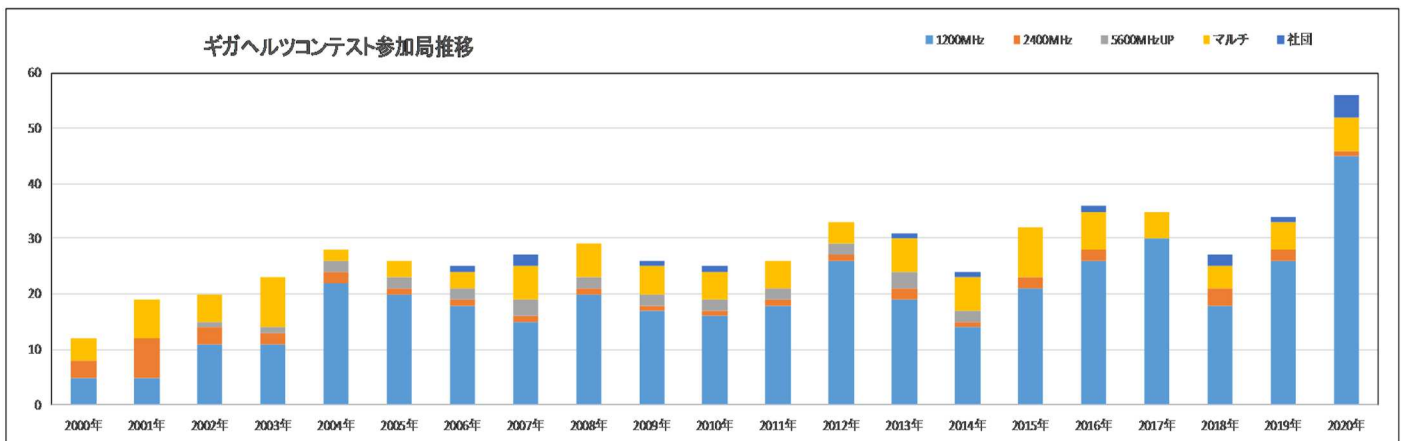

第29回ギガヘルツコンテスト結果

JARL新潟県支部 コンテスト委員会

第29回ギガヘルツコンテストに参加いただき、誠にありがとうございました。結果お知らせします。コンテスト当日は好天に恵まれ、多数の移動局のご参加を頂きました。

県境の標高の高い場所での移動局の効果もあり参加局数は過去最高となりました。

ログの総提出局数は56局となり、昨年から22局増となりました。参加各局に感謝申し上げます。1200MHzは市販の無線機が整備されてきた効果か大幅に局数が伸びました。

近年は5600MHz以上の局数がおられなくなりました。機器を保有されている局もいると思いますので点検も含めて参加頂けると楽しめるかと思えます。

ログ審査を行った結果、気が付いた点があります。例年同様軽微なミスはなかなか無くなりません。是非気を付けて頂きたい点を示します。

- ・ ログシートのマルチ欄の記入にミスが散見されました。”1”や下二桁のみしか記入していない例がありました。

以上のことは、全てのコンテストでの共通の約束事です。是非正しい記入をお願いします。

記載方法が分からない方は、支部大会でのコンテスト委員への個別問い合わせか nitestlog@jarl.com へお問い合わせください。

1200MHz帯のアマチュア無線は2次業務となり、レピータの電力が1Wに低減されている状況です。少しでも使っている事をアピールしてバンド防衛に取り組む様次年度以降の積極的なご参加をお願いいたします。

文責 JROBAT/小川 忍

周波数別参加局数

コンテスト名称	2400	2400	2400	2400	GHz	GHz	GHz	GHz	GHz	GHz	GHz	GHz	GHz	GHz	GHz	GHz	GHz	GHz	GHz	GHz	GHz
	2000年	2001年	2002年	2003年	2004年	2005年	2006年	2007年	2008年	2009年	2010年	2011年	2012年	2013年	2014年	2015年	2016年	2017年	2018年	2019年	2020年
	第9回	第10回	第11回	第12回	第13回	第14回	第15回	第16回	第17回	第18回	第19回	第20回	第21回	第22回	第23回	第24回	第25回	第26回	第27回	第28回	第29回
1200MHz	5	5	11	11	22	20	18	15	20	17	16	18	26	19	14	21	26	30	18	26	45
2400MHz	3	7	3	2	2	1	1	1	1	1	1	1	1	2	1	2	2	0	3	2	1
5600MHzUP	0	0	1	1	2	2	2	3	2	2	2	2	2	3	2	0	0	0	0	0	0
マルチ	4	7	5	9	2	3	3	6	6	5	5	5	4	6	6	9	7	5	4	5	6
社団	0	0	0	0	0	0	1	2	0	1	1	0	0	1	1	0	1	0	2	1	4
合計	12	19	20	23	28	26	25	27	29	26	25	26	33	31	24	32	36	35	27	34	56