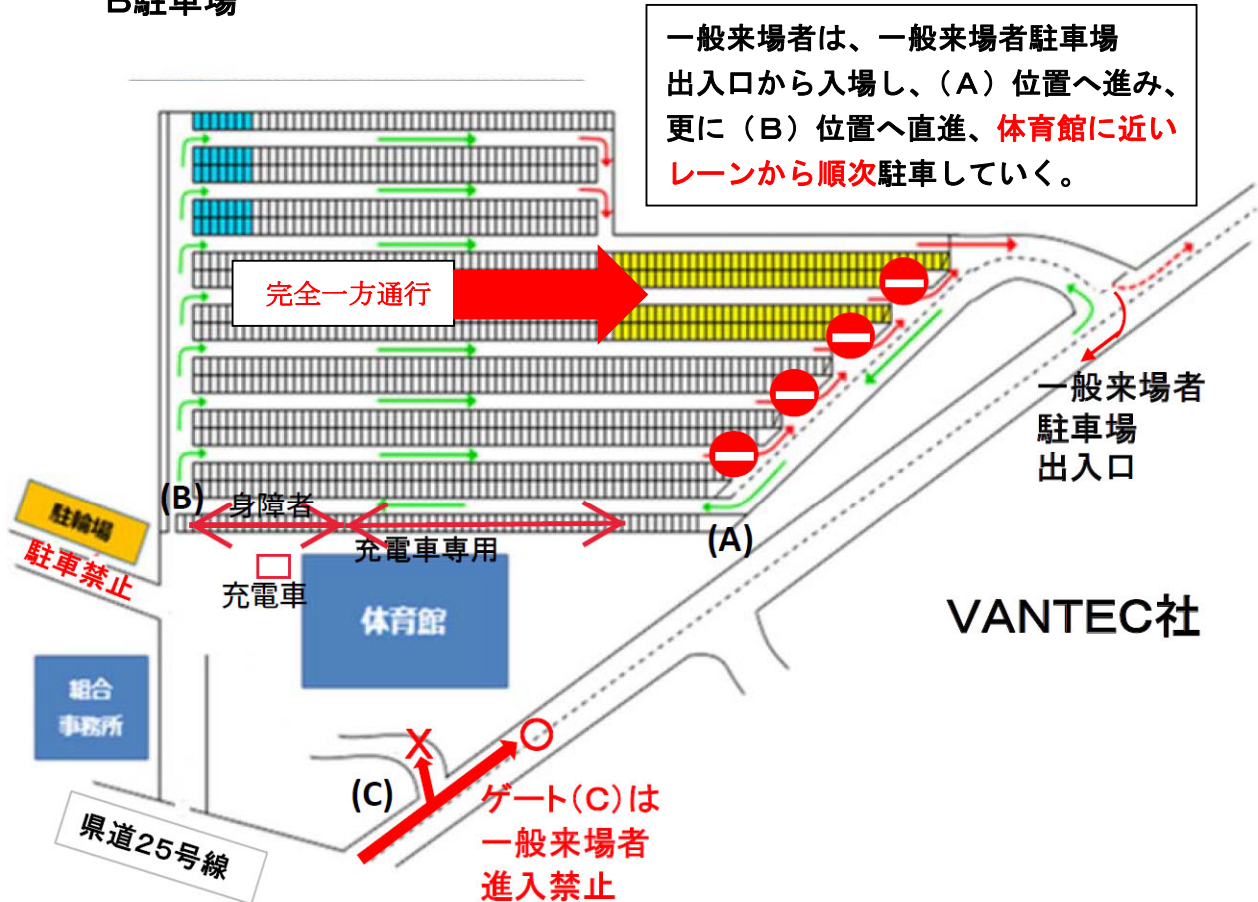

## 西ハム当日の駐車場について

当日の令和8年3月8日も、日産工場はほぼ全面稼働のため、**B駐車場は基本的に一般来場者のみの使用**と致します。

出展者および出展業者の方々は西ハムスタッフも含めて別途指示の場所に駐車して頂きます。

一般来場者は日産殿従業員と同じ駐車場に駐車することになりますので、**体育館に近いレーンから順に駐車し**、トラブルにならないように十分にご注意ください。

### B駐車場

**ゲート(C)は一般来場者の出入りはできません。**

B駐車場内は「**完全一方通行**」です。

入場後、(A)地点まで停まらずに進んでください。

**途中の通路へは進入禁止**です。

(A)地点から(B)地点へ進み、体育館に近いレーンから順次駐車してください。

但し、**充電車専用場所、および身障者駐車場への駐車は禁止**です。

**警備係員の指示に従ってください。**

違反車は即退場が命ぜられる場合があります。