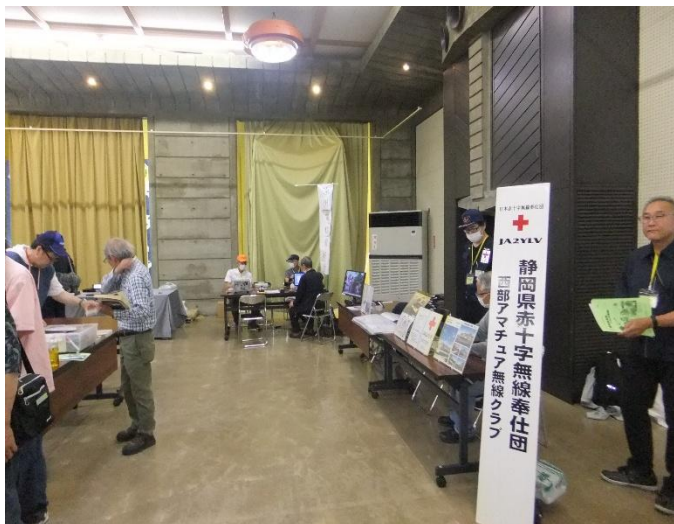

会場玄関アルラ

会場玄関アルラ

参加者受付コーナー

開会式典

開催宣言 JK2VQR 藤田実行委員長

JA2JNA 岡本支部長挨拶

JA2HDI 木村副会長・東海地方本部長挨拶

開会式参加者

参加団体ブース

参加団体ブース

参加団体ブース

参加団体ブース

参加団体ブース

参加団体ブース

参加団体ブース

参加団体ブース

参加団体ブース

支部コンテスト委員会

支部長と語る会

支部長と語る会参加者

DXCC フィールドチェック

販売店(昼食売店)

無線機販売

アンテナ販売店