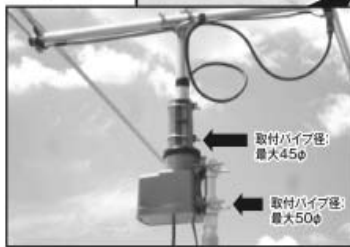

取付パイプ径:
最大45φ

取付パイプ径:
最大50φ

コントローラー

C★MET コメット株式会社

〒336-0026 埼玉県さいたま市南区辻4-18-2
TEL 048-839-3131 FAX 048-839-3136

http://www.comet-ant.co.jp
札幌 / 仙台 / 名古屋 / 大阪 / 福岡