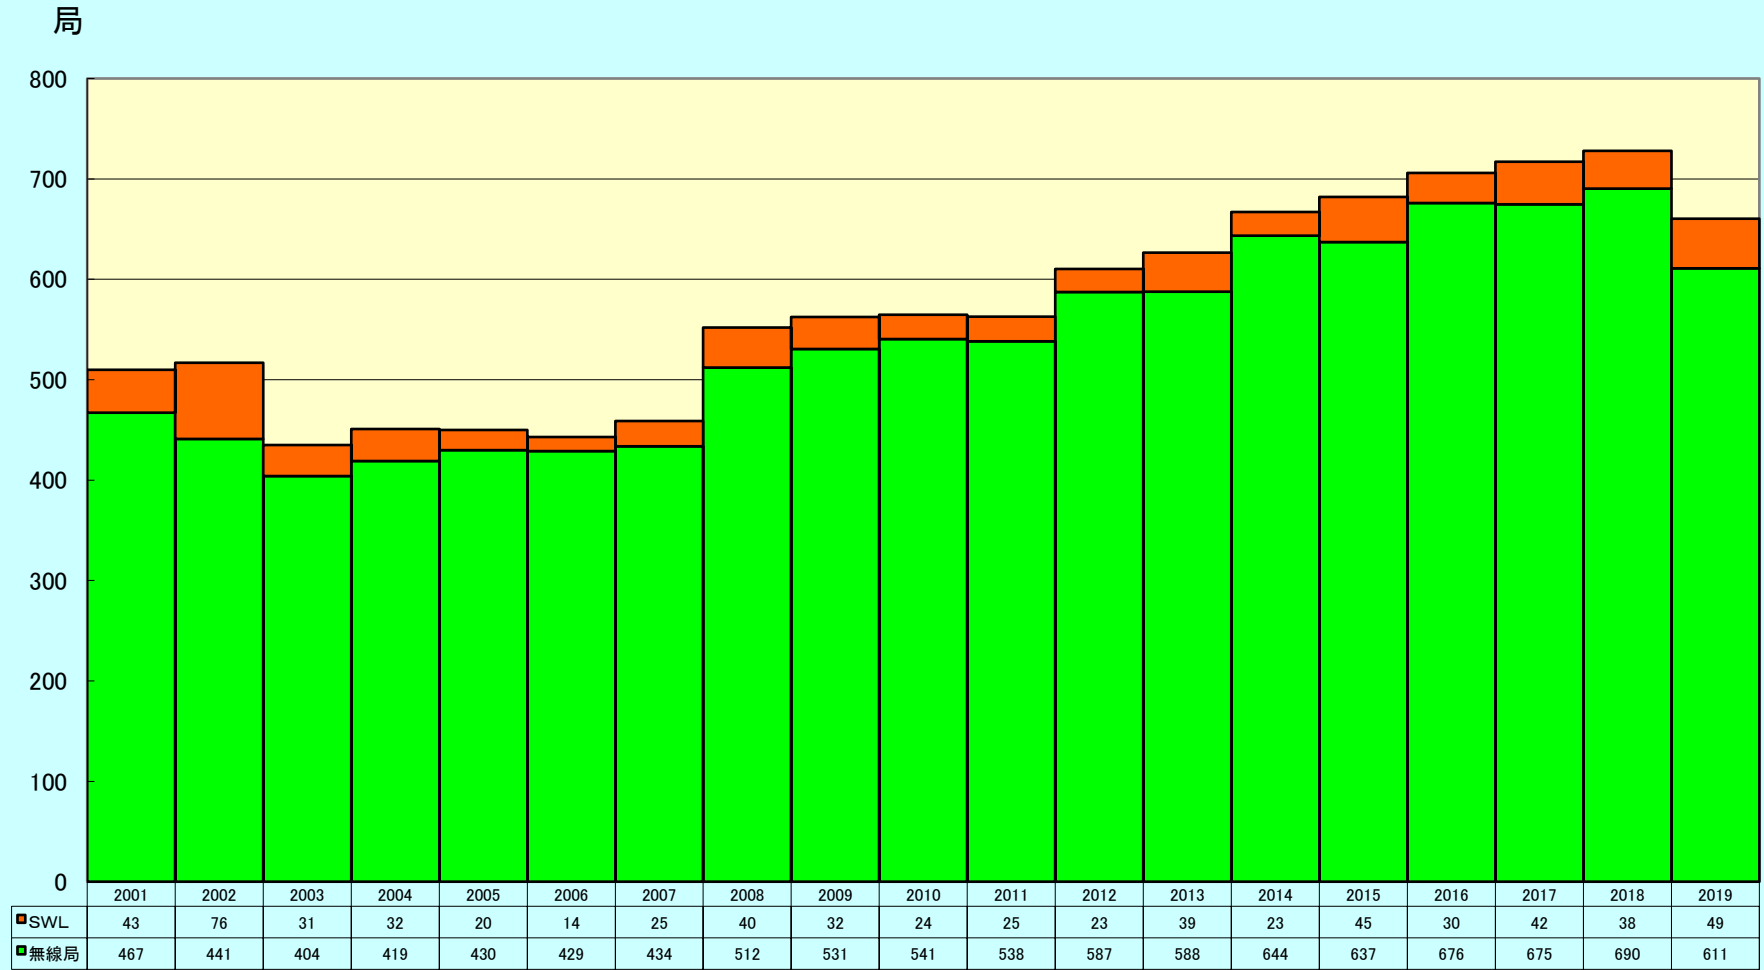

無線局・SWL参加状況

参加者JARL会員状況

局

参加地域別

局