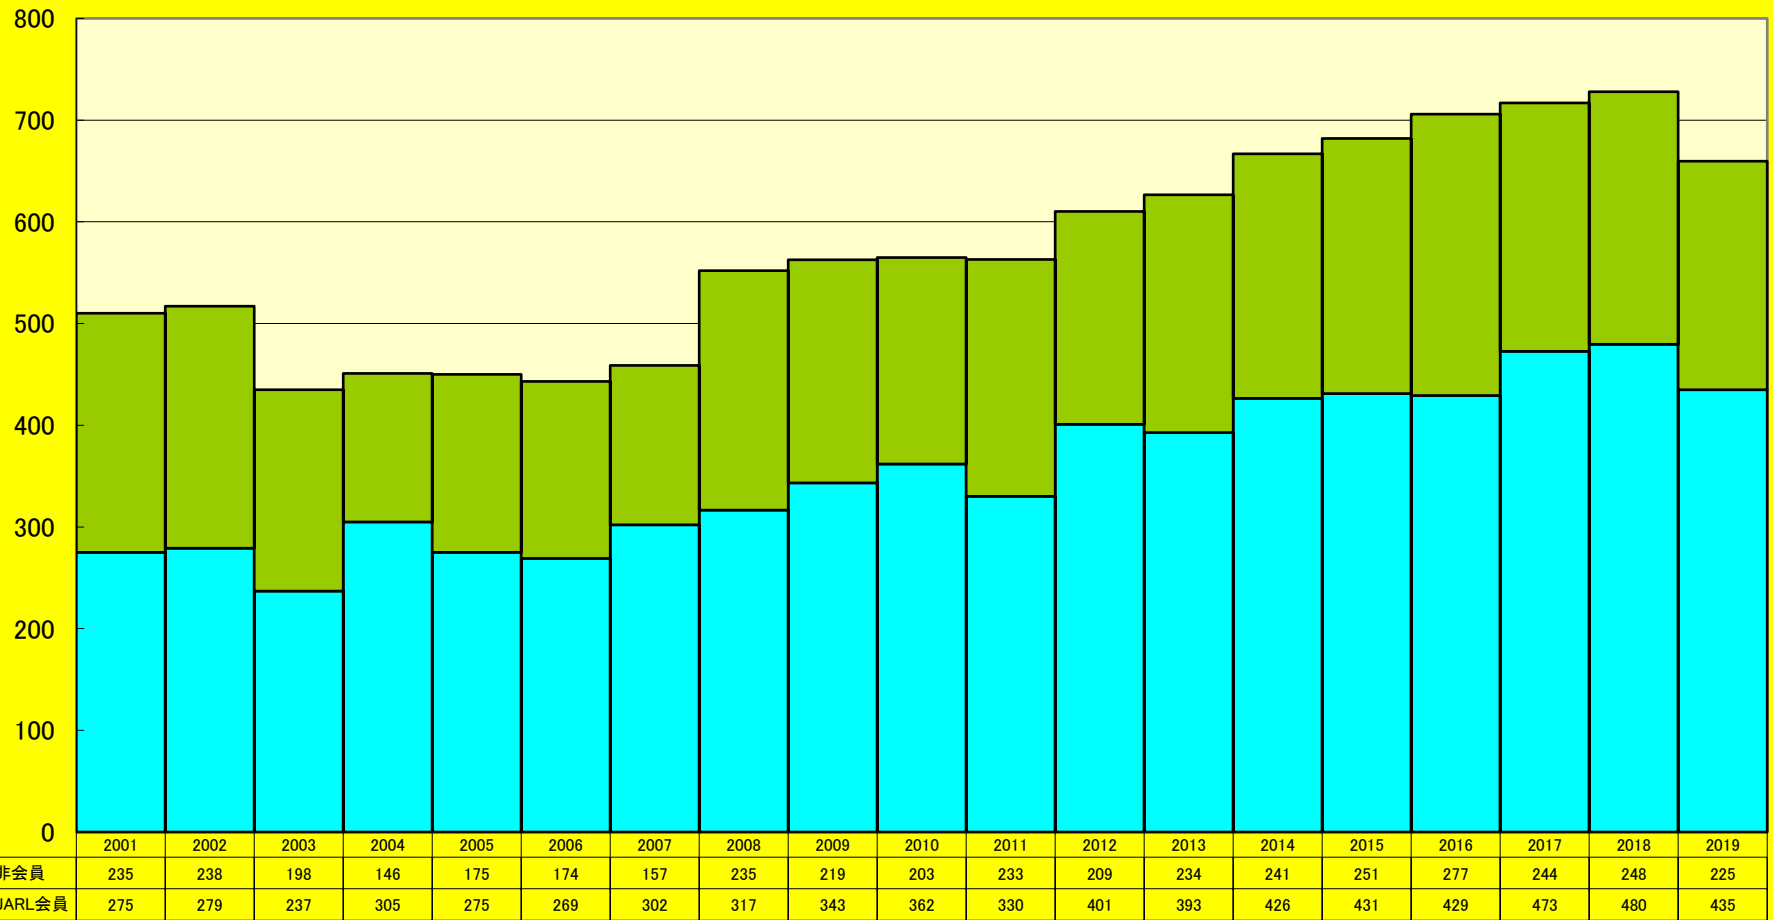

無線局・SWL参加状況

参加者JARL会員状況

局

参加地域別

局